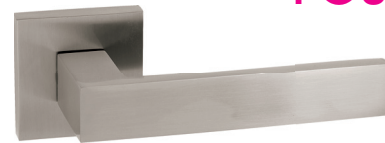

FOSTER

KOD: K7565 WL

KOLOR: NIKIEL MATOWY

cena brutto (VAT 23%)	
Klamka rozeta	68,88 zł
Rozeta WK lub WB	24,60 zł
Rozeta WC	34,44 zł