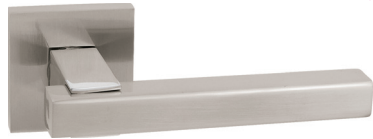

NAZIR

KOD: K7665 WL

KOLOR: NIKIEL MATOWY / CHROM

cena brutto (VAT 23%)	
Klamka rozeta	68,88 zł
Rozeta WK lub WB	24,60 zł
Rozeta WC	34,44 zł

PREMIA QR

KOD: 0665 WL

KOLOR: STAL NIERDZEWNA

cena brutto (VAT 23%)	
Klamka rozeta	71,34 zł
Rozeta WK lub WB	14,78 zł
Rozeta WC	43,05 zł