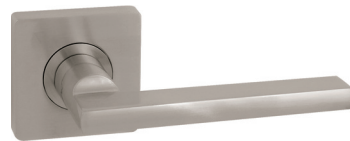

NAZIR

KOD: K7665 WL

KOLOR: NIKIEL MATOWY / CHROM

cena brutto (VAT 23%)	
Klamka rozeta	68,88 zł
Rozeta WK lub WB	24,60 zł
Rozeta WC	34,44 zł

PREMIA QR

KOD: 0665 WL

KOLOR: STAL NIERDZEWNA

cena brutto (VAT 23%)	
Klamka rozeta	71,34 zł
Rozeta WK lub WB	14,78 zł
Rozeta WC	43,05 zł

BIN QR

KOD: K6465 WL

KOLOR: NIKIEL MATOWY / CHROM

cena brutto (VAT 23%)	
Klamka rozeta	67,65 zł
Rozeta WK lub WB	24,60 zł
Rozeta WC	34,44 zł

KAMA QR

KOD: K6565 WL

KOLOR: NIKIEL MATOWY

cena brutto (VAT 23%)	
Klamka rozeta	79,95 zł
Rozeta WK lub WB	30,75 zł
Rozeta WC	43,05 zł