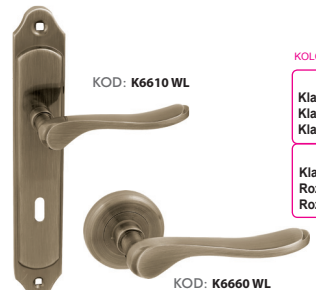

KOD: 4760 WL

ODETA

KOD: K7710 WL

KOLOR: NIKIEL MATOWY

cena brutto (VAT 23%)	
Klamka sztyld	43,05 zł
Klamka WK lub WB	43,05 zł
Klamka WC	47,97 zł
cena brutto (VAT 23%)	
Klamka rozeta	36,90 zł
Rozeta WK lub WB	18,45 zł
Rozeta WC	30,75 zł

KOD: K7760 WL

ADRIA

KOD: K7810 WL

KOLOR: PATYNA, NIKIEL MATOWY

cena brutto (VAT 23%)	
Klamka sztyld	50,43 zł
Klamka WK lub WB	50,43 zł
Klamka WC	56,58 zł
cena brutto (VAT 23%)	
Klamka rozeta	47,97 zł
Rozeta WK lub WB	18,45 zł
Rozeta WC	30,75 zł

KOD: K7860 WL

ART

KOD: K6710 WL

KOLOR: PATYNA, NIKIEL MATOWY

cena brutto (VAT 23%)	
Klamka sztyld	57,81 zł
Klamka WK lub WB	57,81 zł
Klamka WC	65,19 zł
cena brutto (VAT 23%)	
Klamka rozeta	35,67 zł
Rozeta WK lub WB	18,45 zł
Rozeta WC	30,75 zł

KOD: K6760 WL

ATENA

KOD: K6610 WL

KOLOR: PATYNA, NIKIEL MATOWY

cena brutto (VAT 23%)	
Klamka sztyld	47,97 zł
Klamka WK lub WB	47,97 zł
Klamka WC	60,27 zł
cena brutto (VAT 23%)	
Klamka rozeta	40,59 zł
Rozeta WK lub WB	24,60 zł
Rozeta WC	31,98 zł